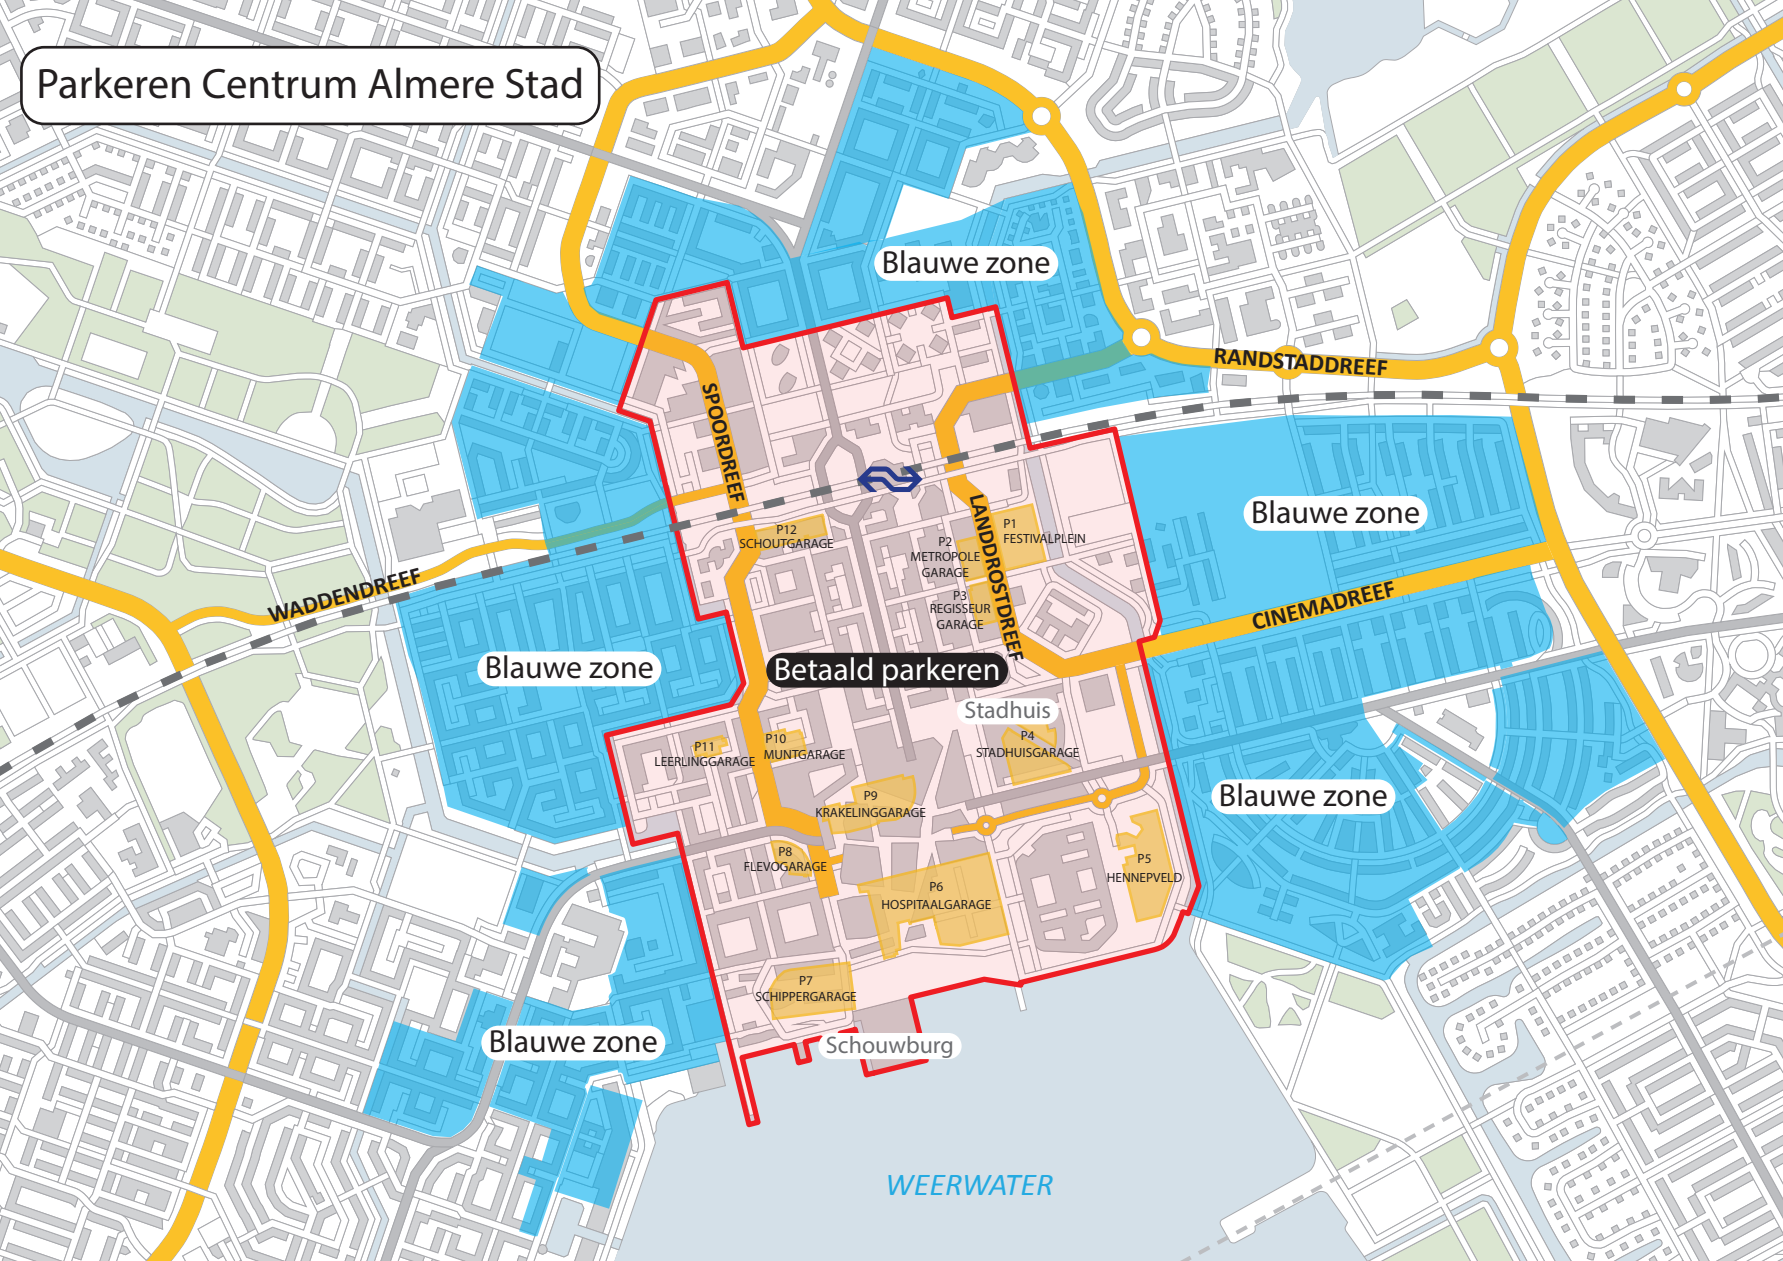

Parkeren Centrum Almere Stad

Blauwe zone

RANDSTADDEEF

Blauwe zone

WADDENDEEF

Blauwe zone

Betaald parkeren

LANDROSTDEEF

CINEMADDEEF

Stadhuis

Blauwe zone

Blauwe zone

Schouburg

WEERWATER