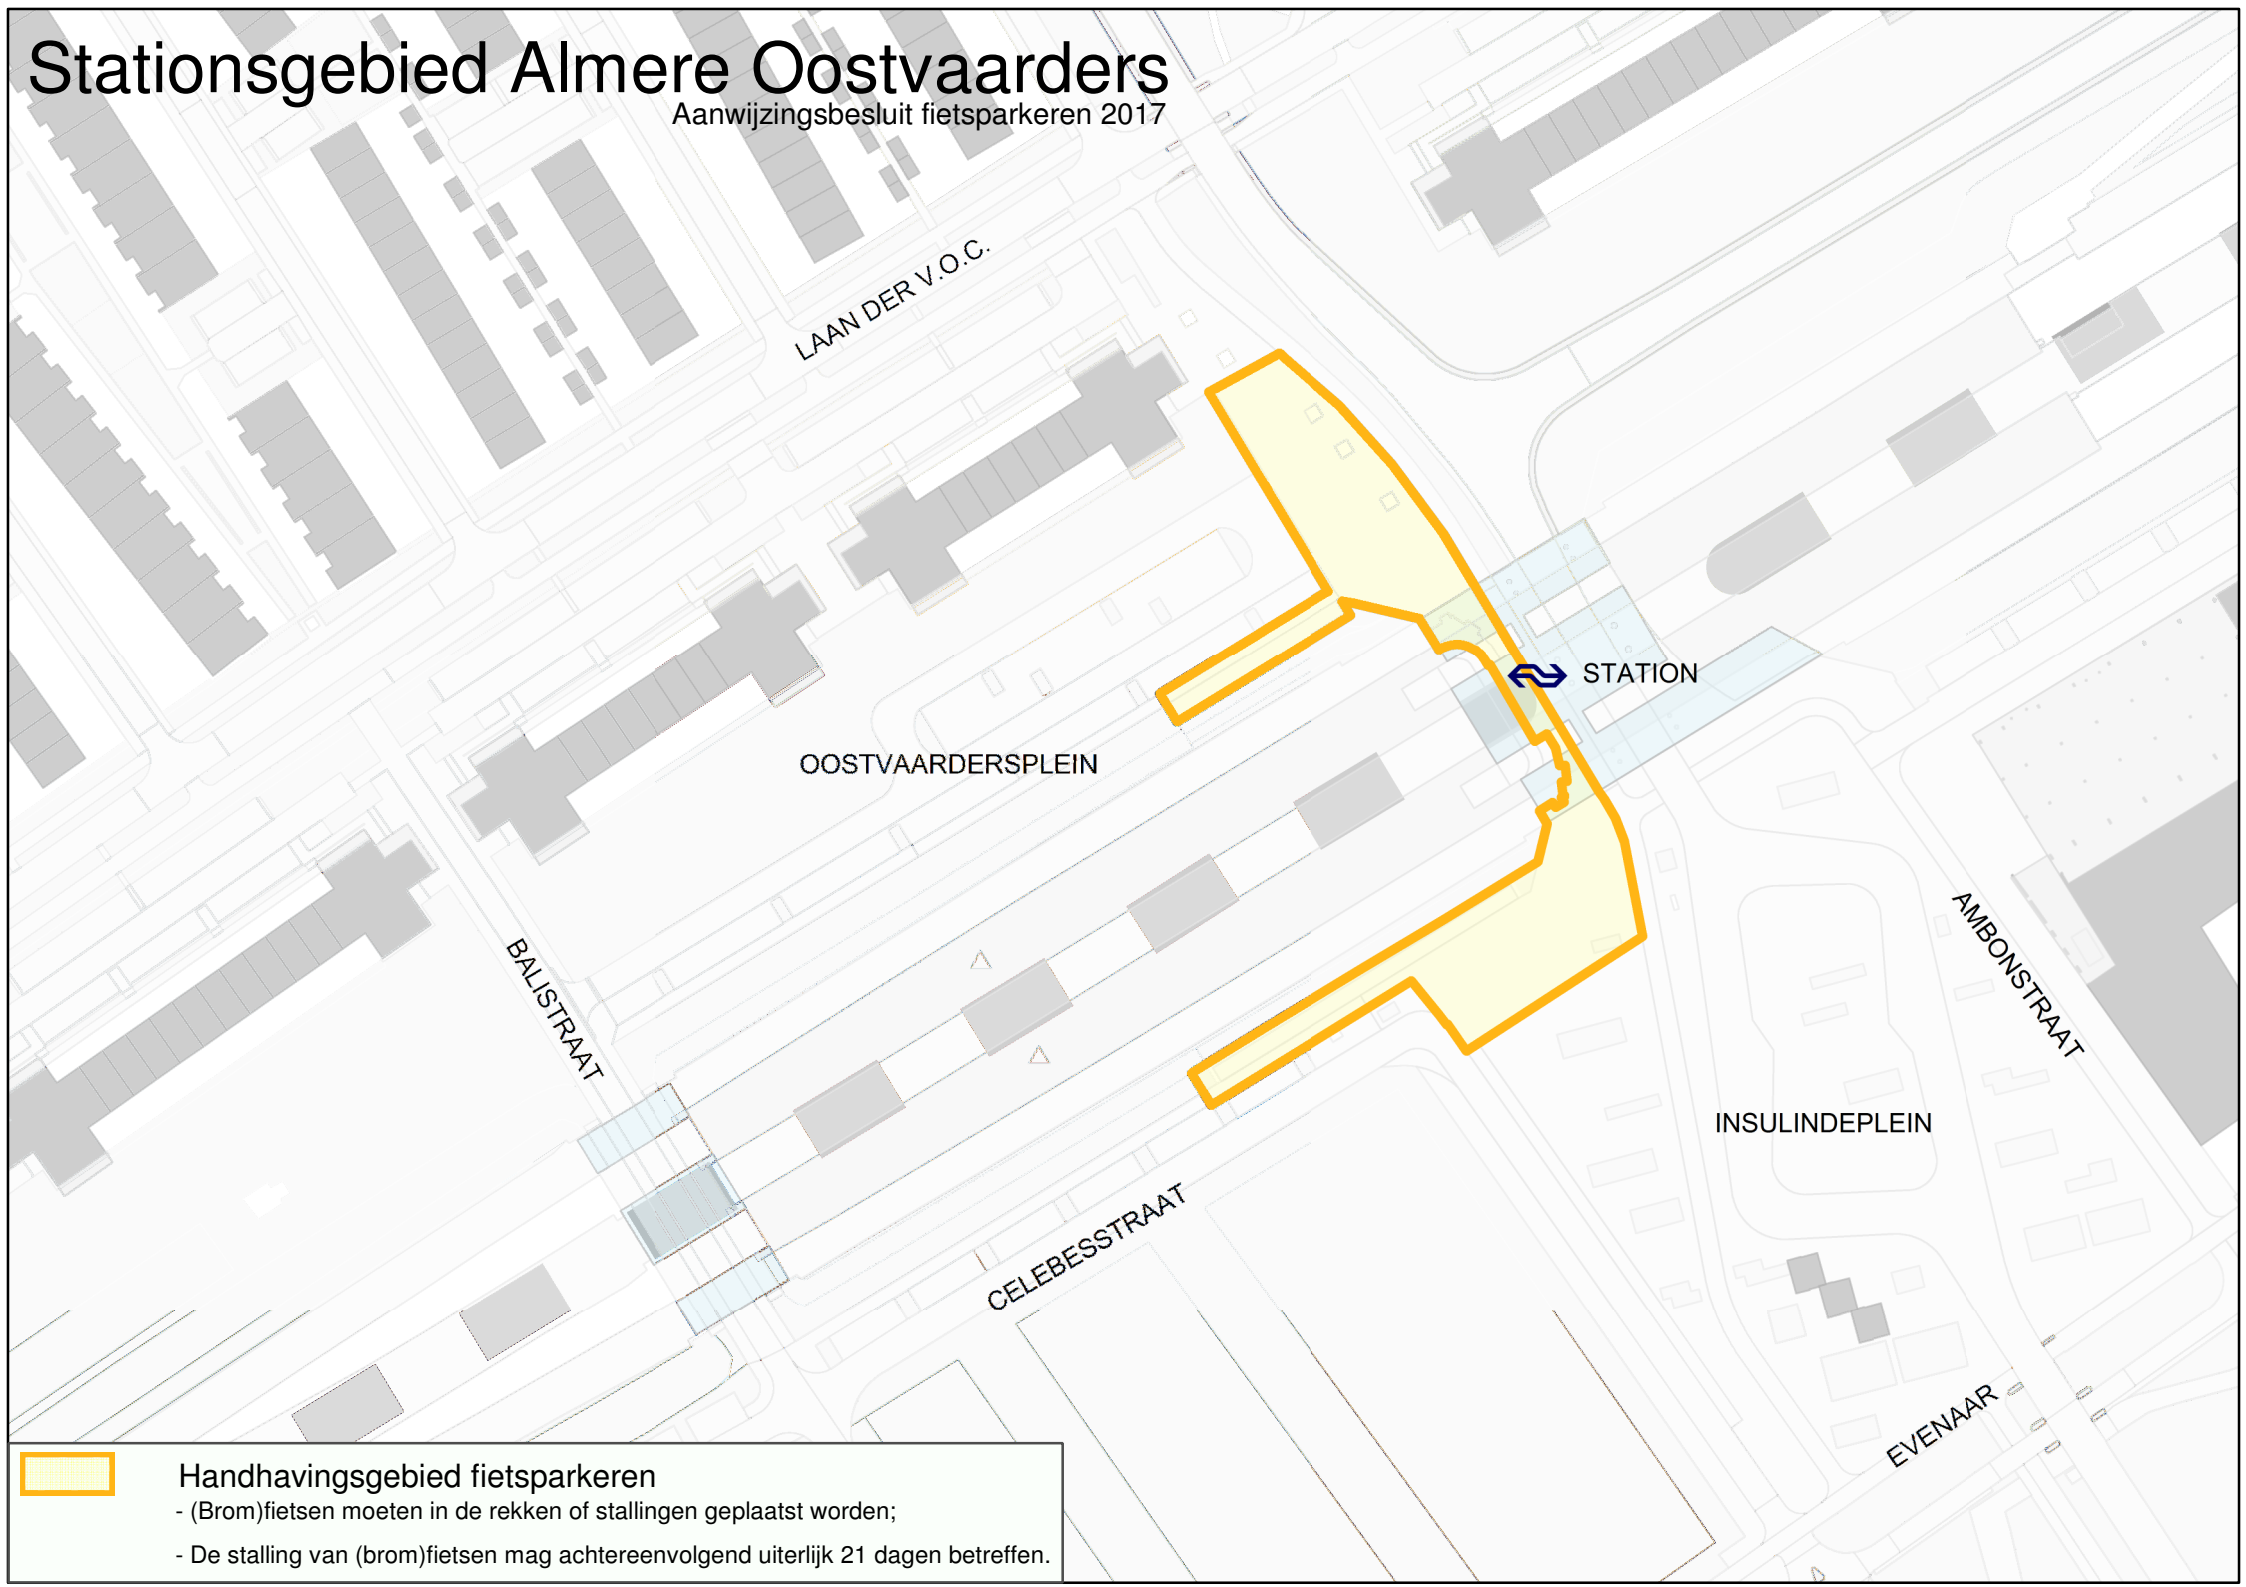

# Stationsgebied Almere Oostvaarders

Aanwijzingsbesluit fietsparkeren 2017

LAAN DER V.O.C.

OOSTVAARDERSPLEIN

STATION

BALISTRAAT

CELEBESSTRAAT

INSULINDEPLEIN

AMBONSTRAAT

EVENAAR