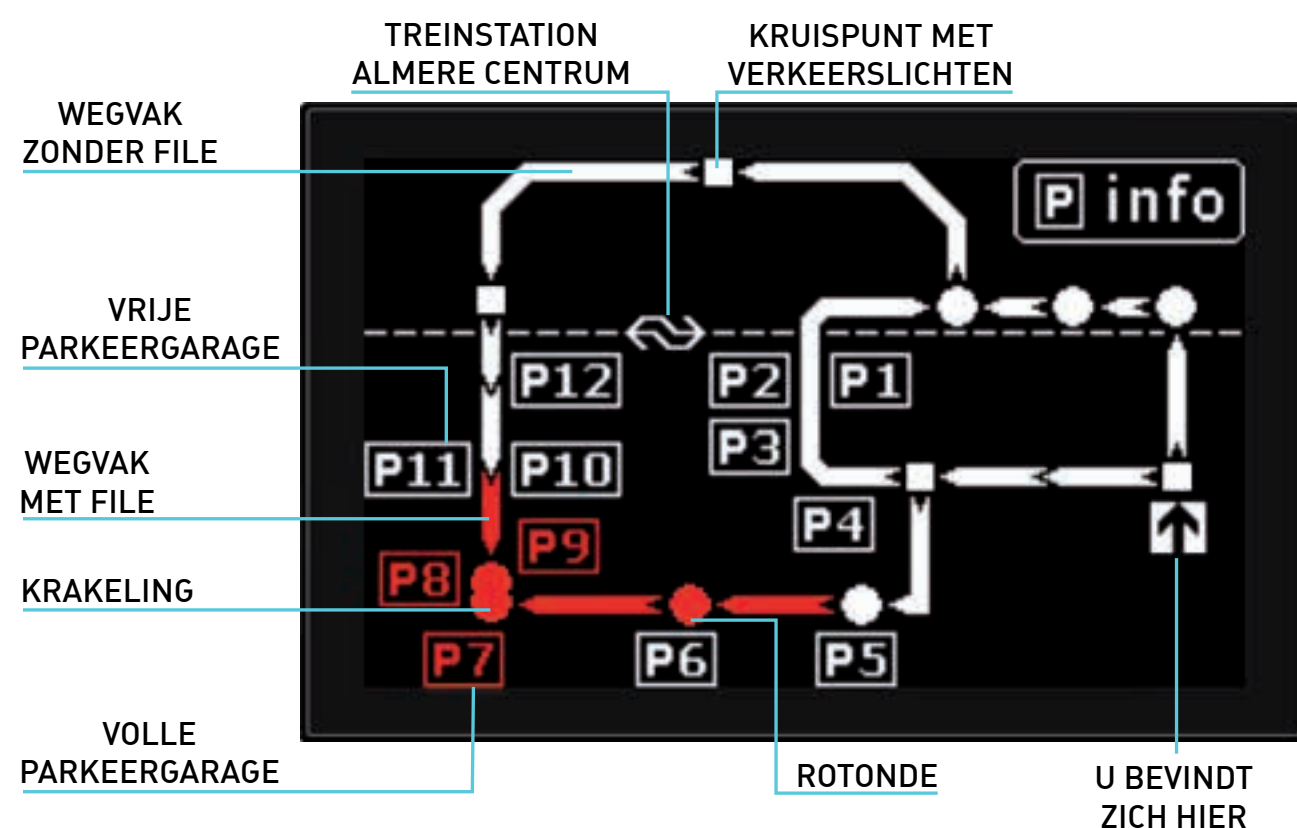

Wat betekenen de symbolen op het grafische informatiepaneel?

Nummer parkeergarage	Naam parkeergarage	Aantal plaatsen
P1	Koolzaadveld	400
P2	Metropolegarage	400
P3	Regisseurgarage	400
P4	Stadhuisgarage	250
P5	Hennepveld	300
P6	Hospitaalgarage	850
P7	Schippergarage	400
P8	Flevogarage	450
P9	Krakelinggarage	250
P10	Muntgarage	400
P11	Leerlinggarage	100
P12	Schoutgarage	350

De volgende informatie kunt u vinden op de panelen:

- 1. Locaties van de parkeergarages**
 In het centrum van Almere kunt u in twaalf parkeergarages parkeren, aangeduid met P1-P12. Op het informatiepaneel kunt u zien waar de parkeergarages zijn en hoe u daar naar toe kunt rijden. U kunt altijd via verschillende routes op uw bestemming komen.
- 2. Parkeergarage vol/vrij**
 Ziet u op het paneel een parkeergarage in het wit, dan is de garage vrij. Een rood gekleurde parkeergarage geeft aan dat deze vol is.
- 3. File-informatie**
 De panelen geven de route naar de parkeergarage van uw keuze aan. Ziet u een wegvak of kruispunt in het rood, dan is hier file. U kunt een andere route kiezen zodat u zonder vertraging naar uw bestemming kunt rijden.
- 4. Locatie van het station**
 Het logo van de Nederlandse Spoorwegen (NS) geeft de locatie van treinstation Almere Centrum aan. P2 en P12 zijn de dichtstbijzijnde parkeergarages.

Locaties van de informatiepanelen

Op de kaart hieronder kunt u de zes locaties van de panelen zien. Op alle routes naar het centrum komt u tenminste één informatiepaneel tegen. De afbeelding op het paneel verschilt per locatie zodat u altijd met de rijrichting mee de informatie kunt lezen. Op deze wijze kunt u eenvoudig en snel uw route bepalen.