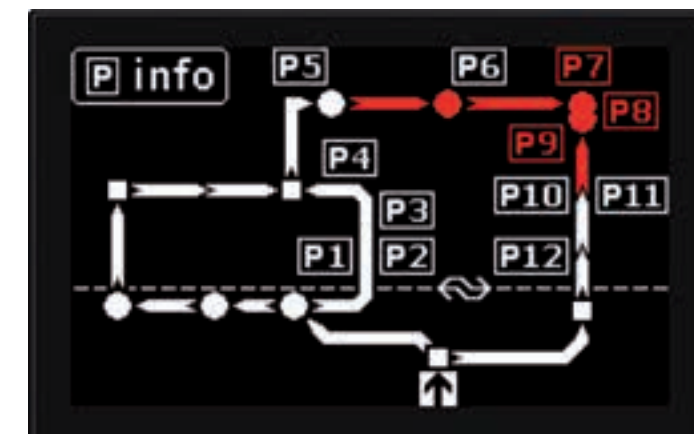

Locaties van de informatiepanelen

Op de kaart hieronder kunt u de zes locaties van de panelen zien. Op alle routes naar het centrum komt u tenminste één informatiepaneel tegen. De afbeelding op het paneel verschilt per locatie zodat u altijd met de rijrichting mee de informatie kunt lezen. Op deze wijze kunt u eenvoudig en snel uw route bepalen.

Locatie Markerdreef