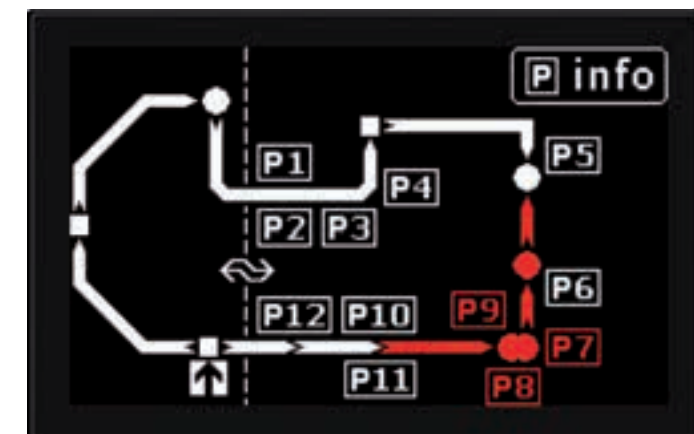

Locatie Waddendreef