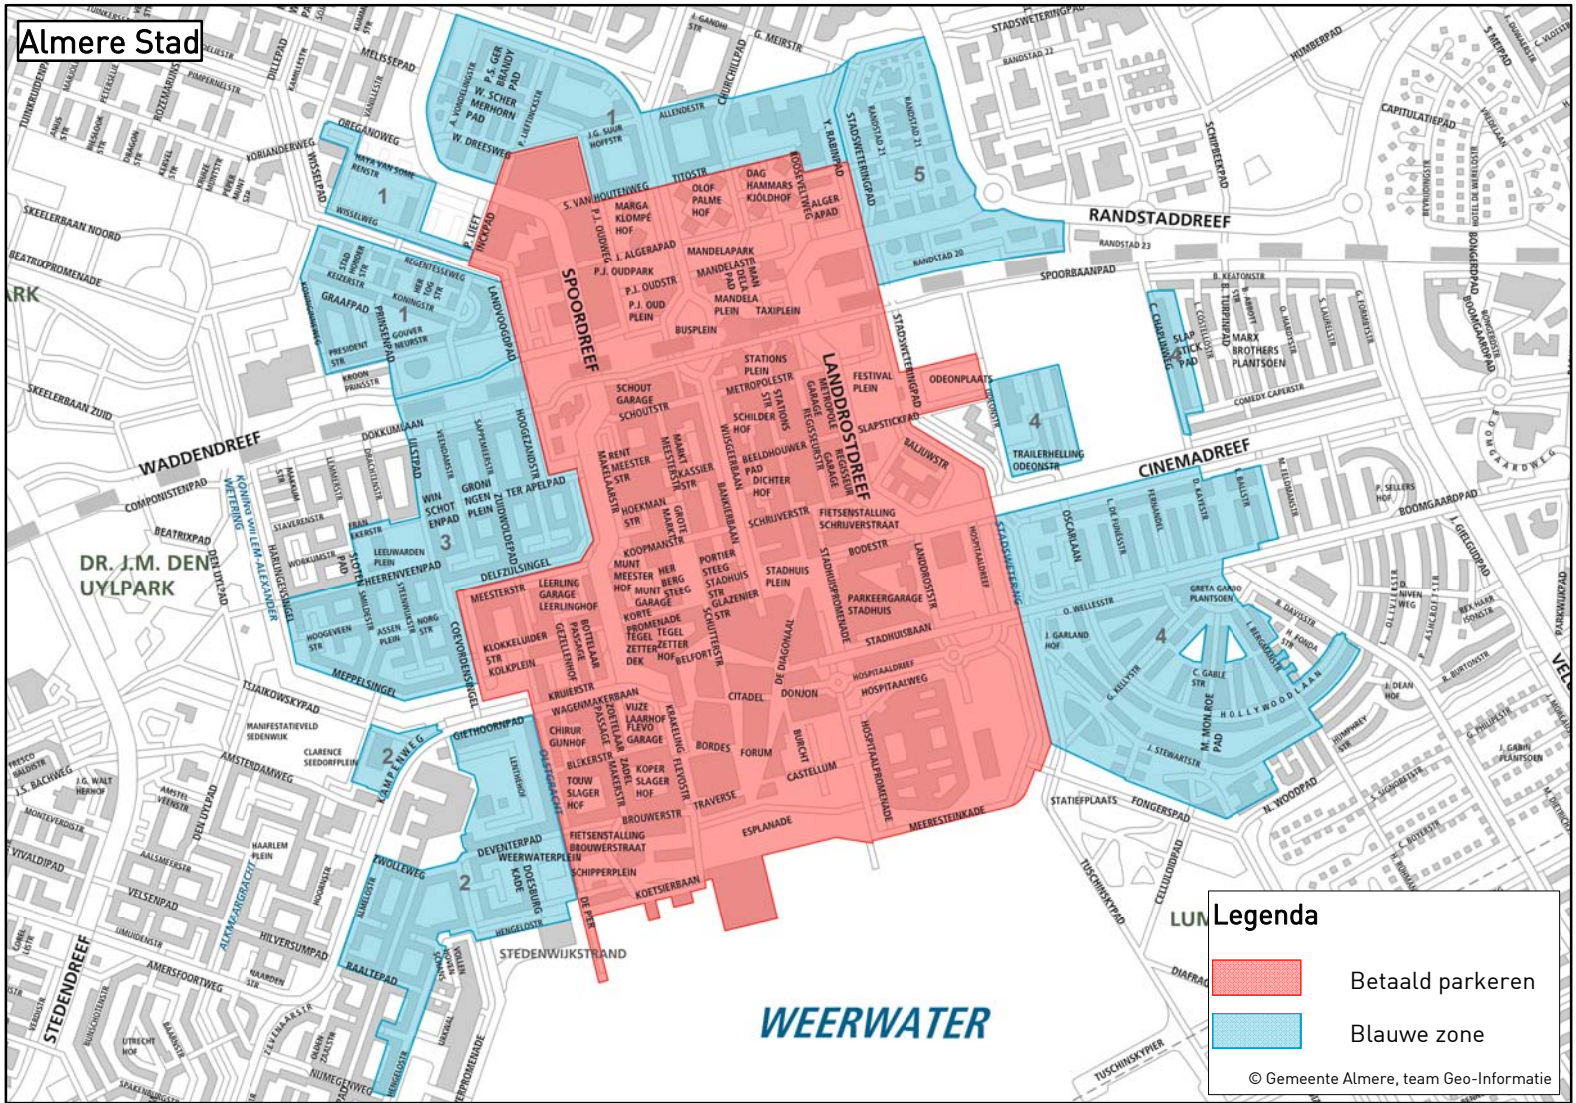

Almere Stad

Legenda

-  Betaald parkeren
-  Blauwe zone