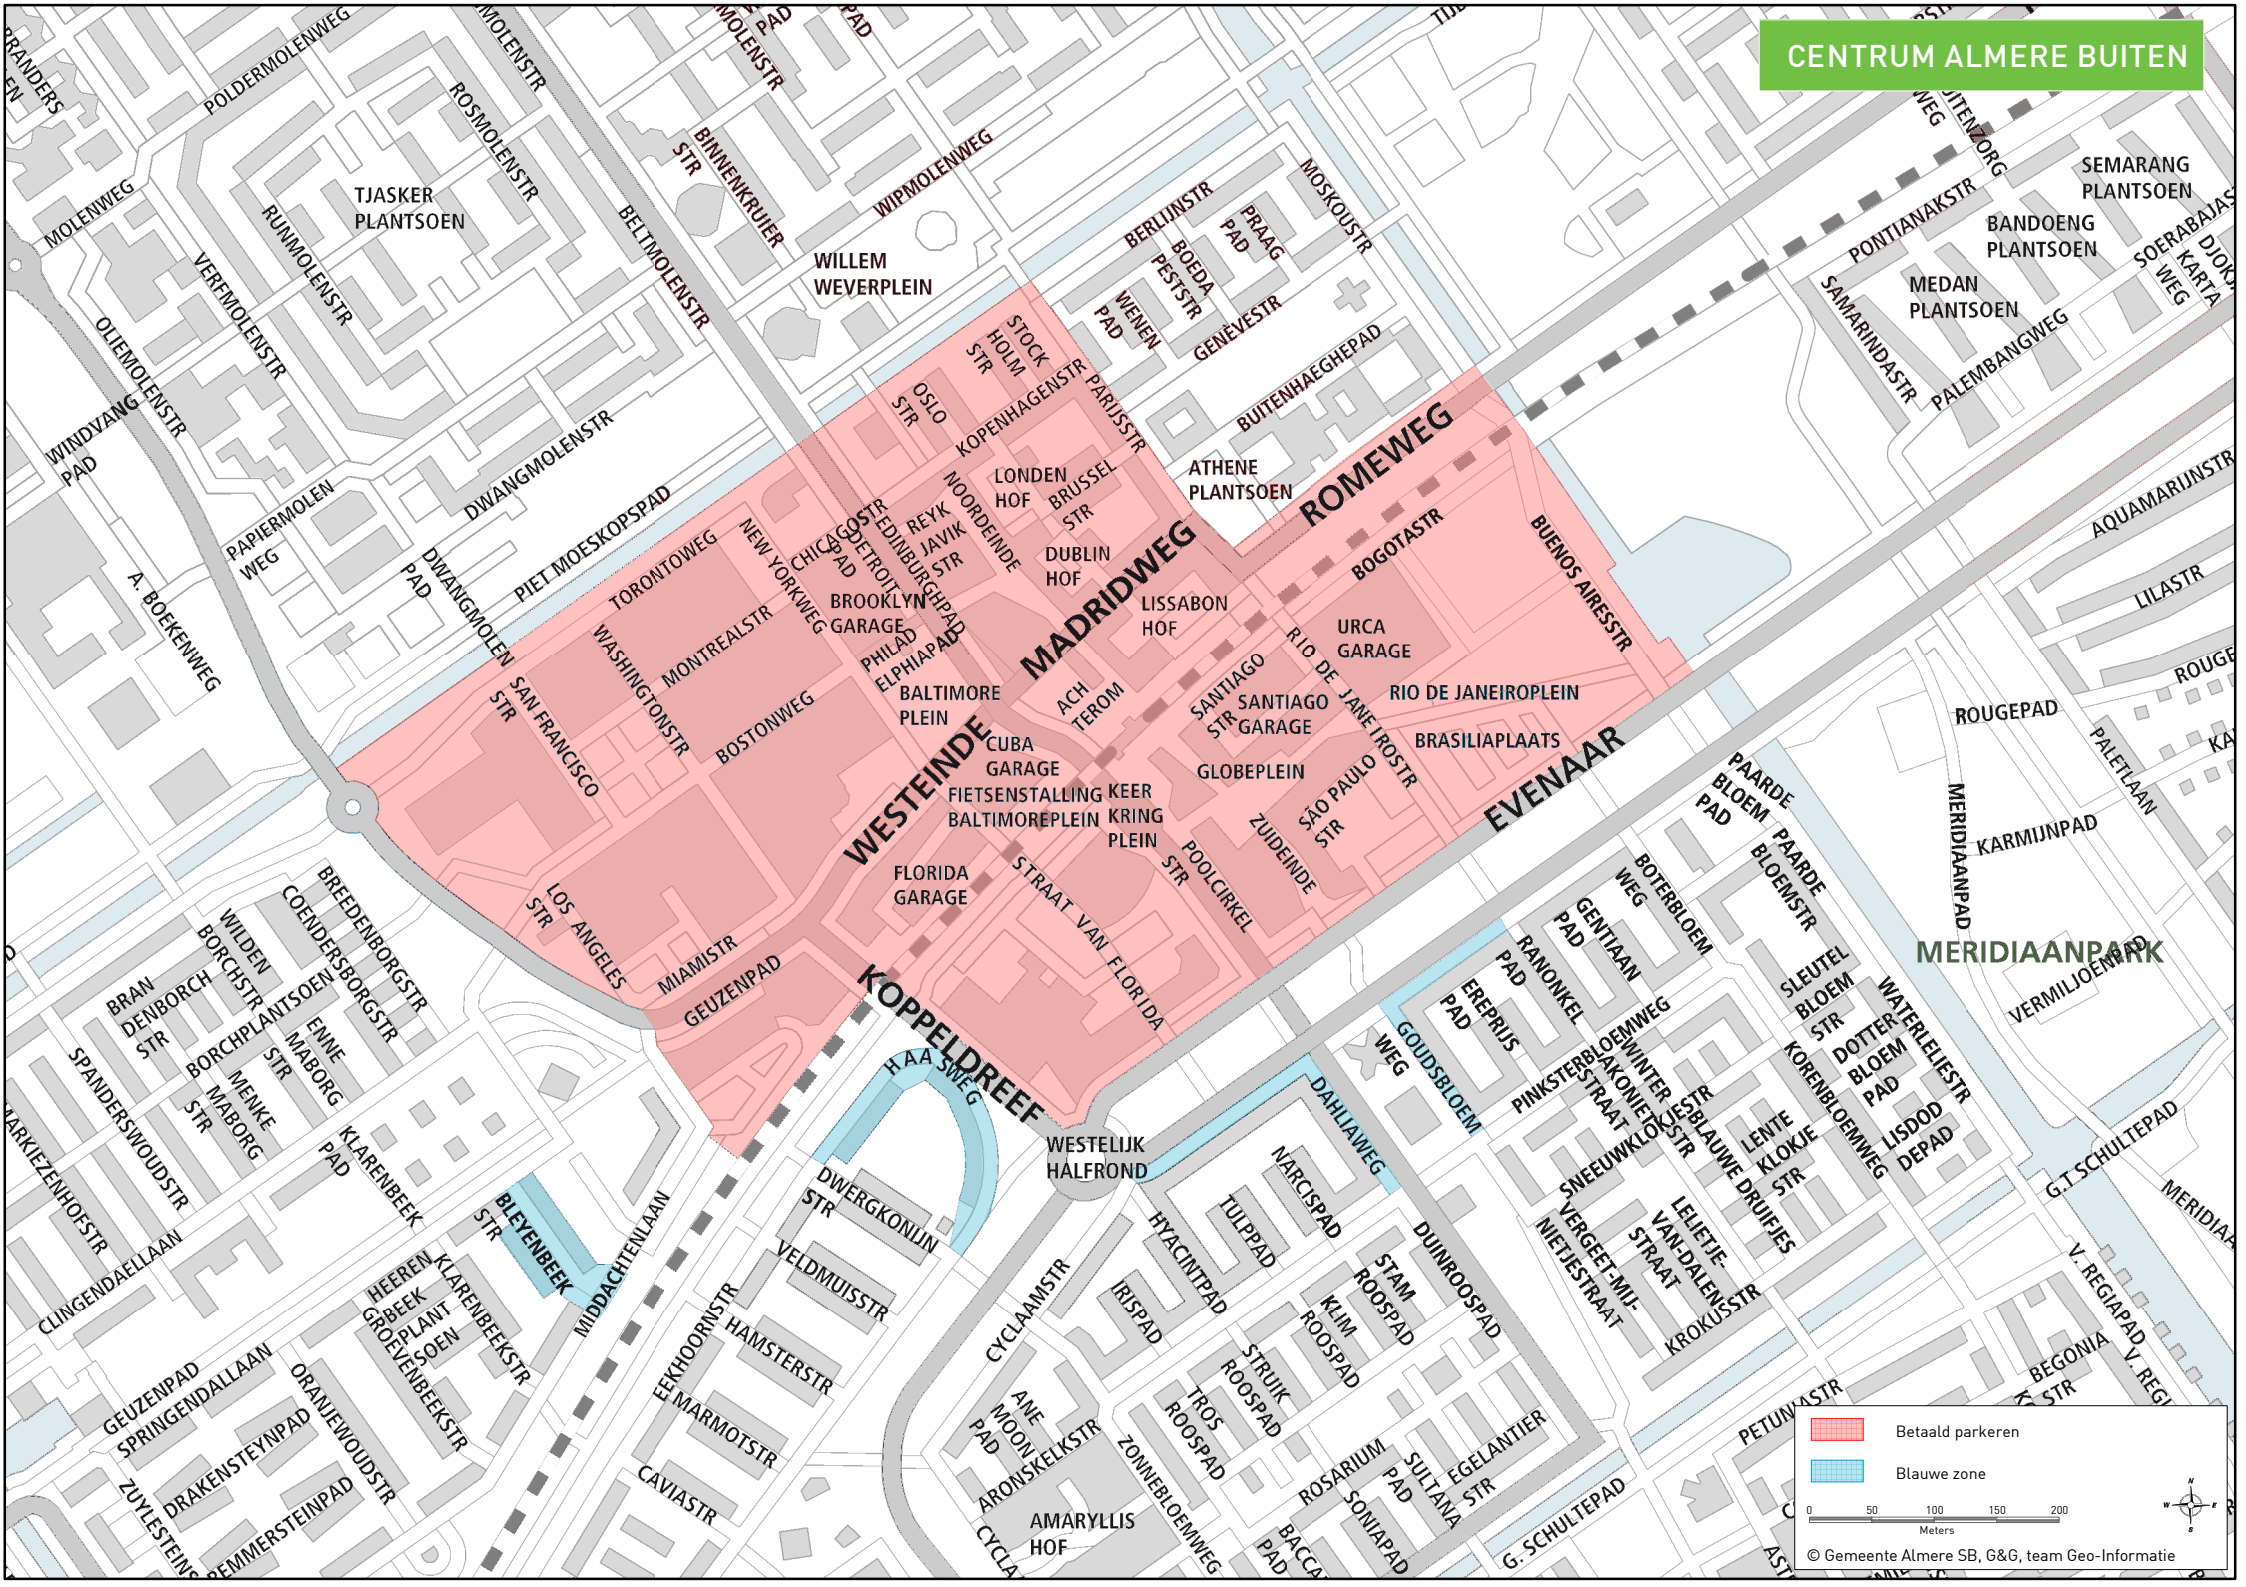

CENTRUM ALMERE BUITEN

 Betaald parkeren
 Blauwe zone

0 50 100 150 200
Meters